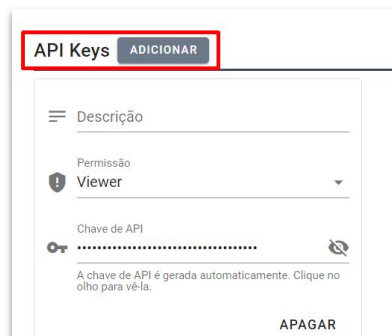

dots

Funcionalidades

AYGA

Relatórios e **alarmes** altamente customizáveis.

Controle de acesso por hierarquia.

Dados criptografados.

Armazenamento dos dados em **nuvem**.

Facilmente **integrável** com outras plataformas.

Mapa de **geolocalização**.

Funcionalidade de **recuperação de mensagem** Sigfox (ADD).

Case: RIP (Returnable Industrial Packaging)

ANTES

Dificuldade em **rastrear embalagens reutilizáveis** e outros pacotes na indústria.