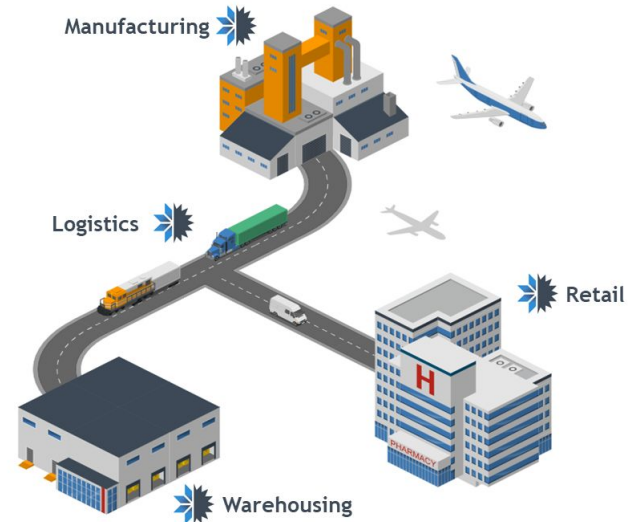

Embrace the future.
Be Ayga

Alguns de nossos clientes

AYGA

Outras Verticais

Solução completa para rastreamento e monitoramento da cadeia do frio e logística da saúde.

- **Temperatura e umidade.**
- **Alarmes** em tempo real.
- Controle do % de **ativos disponíveis** em áreas pré-definidas.
- Exportação de **relatórios confiáveis.**
- armazenamento em **nuvem.**
- **RDC 653** e **FDA 21 CFR** part 11.

AYGA

Plataforma

- **Em nuvem**
- Atualização remota
- Acesso a múltiplos usuários
- Escalabilidade
- Gestão e operação
- Agnóstico de nuvem
- Segurança de dados

Medidores e Sensores

- **100% Nacional**
- **Ultrassônicos** de alta precisão
- Medição remota LoRa
- **Válvula de Corte**
- Diversos alarmes
- Parametrização remota
- Bateria + 10 anos