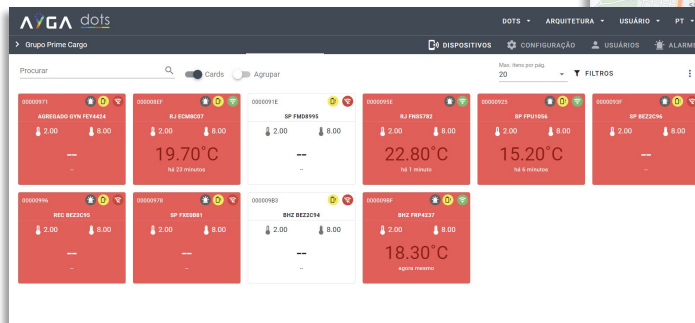

Acesse todos os seus dados de uma forma clara e intuitiva.

- Veja seus dados em **dashboard**, **lista**, **mapa**.
- Defina **Points of Interest** e localize todos os seus ativos.
- Monitore a **rota** realizada e extraia dados de **inventário**.

POI Identifier	group	Quantity ↓	Average time at POI
— Asset Type: Embalagem de peças prontas ✕			
Matriz empresa Exemplo		463 (48,99%)	5 d
Fornecedor A		158 (16,72%)	5 d
Fornecedor B		156 (16,51%)	7 d
		101 (10,69%)	2 d
		26 (2,75%)	5 d