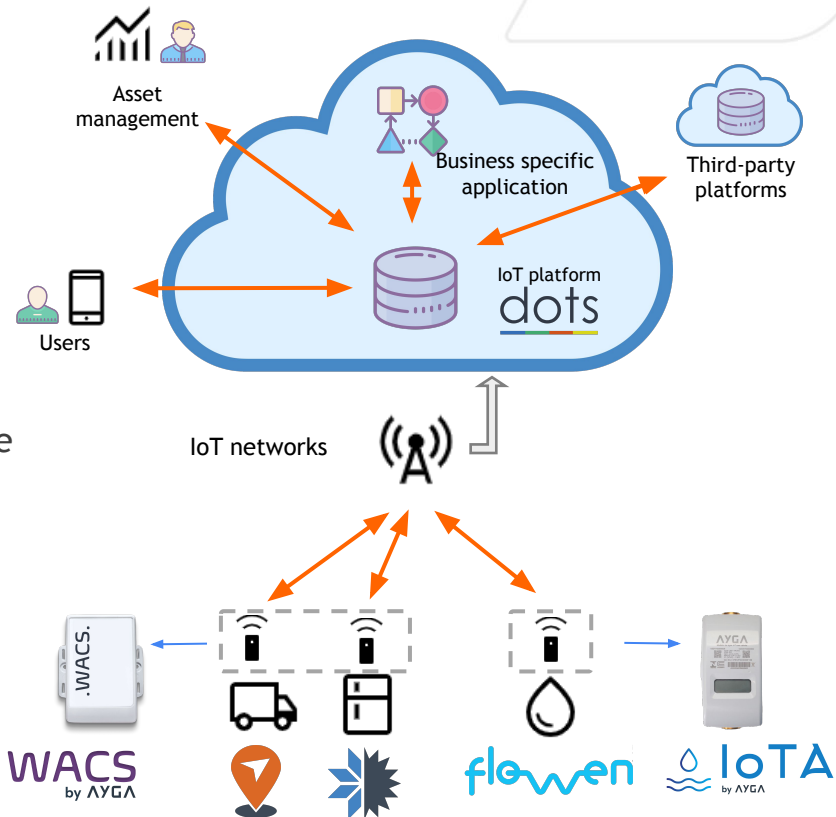

AYGA

AssetLink

Nosso negócio

IoT para Gerenciamento Remoto de Ativos

Fazemos **produtos** e **plataformas** IoT.
Entregamos **onde** e **como** as “coisas” estão.

- Localizada em **São Leopoldo | RS | Brasil**.
- Time internacional estabelecido nos **EUA**.
- Presença em **20+ países**.
- **Joint venture** com uma montadora de eletrônicos de padrão internacional.
- Capacidade de produção de +20 mil produtos/mês

GLOBAL ELETRÔNICOS
MANUFATURA DE ELETROELETRÔNICOS
GUAÍBA, RIO GRANDE DO SUL

AYGA

Solução inteligente para localização de ativos.

Aplicações para **indústria**, **máquinas**, **embalagens retornáveis (RIPs)**, **aluguel de equipamentos**, **transporte** e muitos outros ativos.

.WACS.

AYGA

Dispositivo IoT que viabiliza a **gestão remota de ativos**.

Conecta ativos e ambientes a **nuvem**.

Principais sensores

Localização: Tecnologia indoor e outdoor com cerca de 40m de precisão.

Temperatura: Sensor interno e/ou externo, com resolução de 0,1°C e faixa de operação de -40 até +100°C.

Vibração: acelerômetro que identifica impactos.

Acesse todos os seus dados de uma forma clara e intuitiva.

- Veja seus dados em **dashboard**, **lista**, **mapa**.
- Defina **Points of Interest** e localize todos os seus ativos.
- Monitore a **rota** realizada e extraia dados de **inventário**.