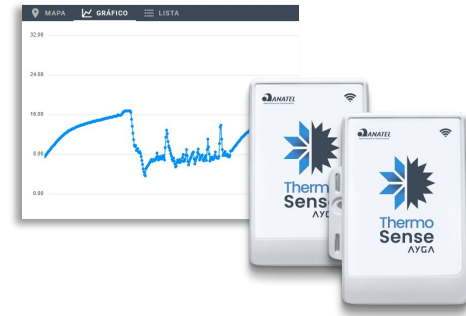

Embrace the future.
Be Ayga

Alguns de nossos clientes

AYGA

Outras Verticais

Solução completa para rastreamento e monitoramento da cadeia do frio e logística da saúde.

- **Temperatura e umidade.**
- **Alarmes** em tempo real.
- Controle do % de **ativos disponíveis** em áreas pré-definidas.
- Exportação de **relatórios confiáveis.**
- armazenamento em **nuvem.**
- **RDC 653** e **FDA 21 CFR** part 11.

AYGA

Plataforma

- **Em nuvem**
- Atualização remota
- Acesso a múltiplos usuários
- Escalabilidade
- Gestão e operação
- Agnóstico de nuvem
- Segurança de dados

Medidores e Sensores

- **100% Nacional**
- **Ultrassônicos** de alta precisão
- Medição remota LoRa
- **Válvula de Corte**
- Diversos alarmes
- Parametrização remota
- Bateria + 10 anos