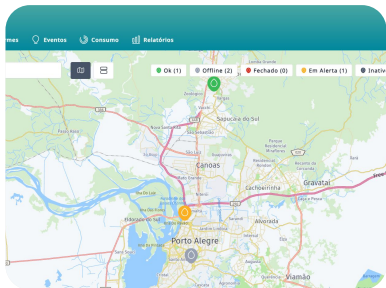

Plataforma

- **Em nuvem**
- Atualização remota
- Acesso a múltiplos usuários
- Escalabilidade
- Gestão e operação
- Agnóstico de nuvem
- Segurança de dados