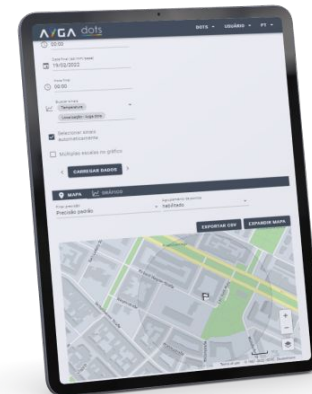

Vibração: acelerômetro que identifica impactos.

Acesse todos os seus dados de uma forma clara e intuitiva.

- Veja seus dados em **dashboard**, **lista**, **mapa**.
- Defina **Points of Interest** e localize todos os seus ativos.
- Monitore a **rota** realizada e extraia dados de **inventário**.

dots

Funcionalidades

AYGA

Relatórios e **alarmes** altamente customizáveis.

Controle de acesso por hierarquia.

Dados criptografados.

Armazenamento dos dados em **nuvem**.

Facilmente **integrável** com outras plataformas.