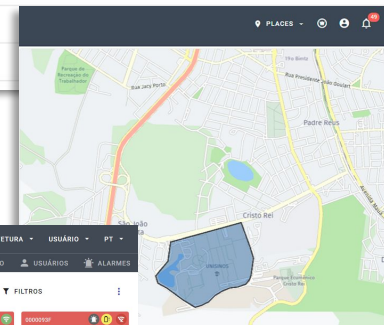

Acesse todos os seus dados de uma forma clara e intuitiva.

- Veja seus dados em **dashboard**, **lista**, **mapa**.
- Defina **Points of Interest** e localize todos os seus ativos.
- Monitore a **rota** realizada e extraia dados de **inventário**.

POI Identifier	group	Quantity ↓	Average time at POI
— Asset Type: Embalagem de peças prontas ✕			
Matriz empresa Exemplo		463 (48,99%)	5 d
Fornecedor A		158 (16,72%)	5 d
Fornecedor B		156 (16,51%)	7 d
		101 (10,69%)	2 d
		26 (2,75%)	5 d