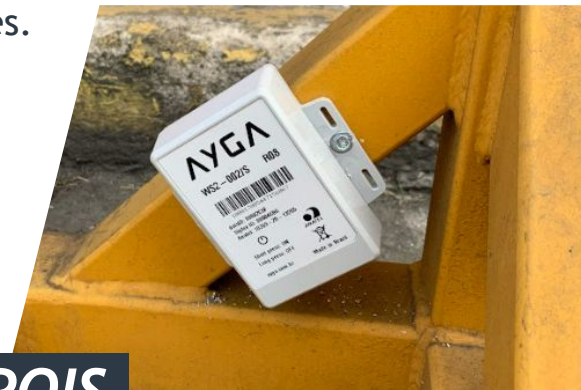

Case: RIP (Returnable Industrial Packaging)

ANTES

Dificuldade em **rastrear embalagens reutilizáveis** e outros pacotes na indústria.

- Até **10% de perda em embalagens por ano**, o que leva a um **gasto excessivo** com alternativas descartáveis.
- **Extravio** de cargas importantes.

Agora é possível **mapear todas as embalagens**, reduzindo significativamente os custos.

A solução ainda pode prover informações relevantes sobre a **logística interna de fábrica e planejamento de estoque**.

DEPOIS