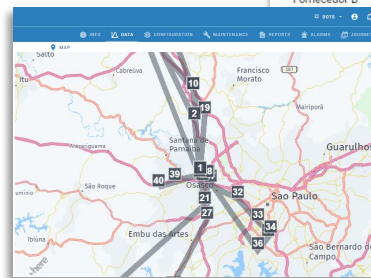

Acesse todos os seus dados de uma forma clara e intuitiva.

- Veja seus dados em **dashboard**, **lista**, **mapa**.
- Defina **Points of Interest** e localize todos os seus ativos.
- Monitore a **rota** realizada e extraia dados de **inventário**.

POI Identifier	group	Quantity ↓	Average time at POI
— Asset Type: Embalagem de peças prontas ✕			
Matriz empresa Exemplo		463 (48,99%)	5 d
Fornecedor A		158 (16,72%)	5 d
Fornecedor B		156 (16,51%)	7 d
		101 (10,69%)	2 d
		26 (2,75%)	5 d