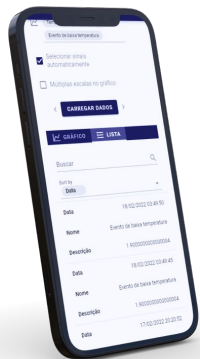

dots

Funcionalidades

AYGA

Relatórios e **alarmes** altamente customizáveis.

Controle de acesso por hierarquia.

Dados criptografados.

Armazenamento dos dados em **nuvem**.

Facilmente **integrável** com outras plataformas.