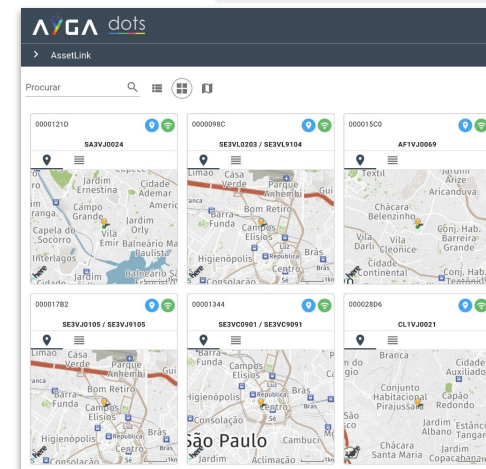

Dispositivo IoT que viabiliza
a **gestão remota de ativos**

Conecta ativos e ambientes a **nuvem**
para um **monitoramento frequente**.

AYGA

Localização: Tecnologia indoor e outdoor com cerca de 40 m de precisão.

**A estimativa depende diretamente da quantidade de mensagens enviadas.*

dots

Funcionalidades

AYGA

Mapa de **geolocalização** e Pontos de Interesse (**POI**).

Visualização de dados em **cards**, **listas** e **mapa**.

Dados de **Inventário** e disponibilidade dos ativos.

dots

Funcionalidades

AYGA

Controle de acesso por hierarquia.
Configuração remota dos dispositivos.

Facilmente **integrável** com outras plataformas via **API**.