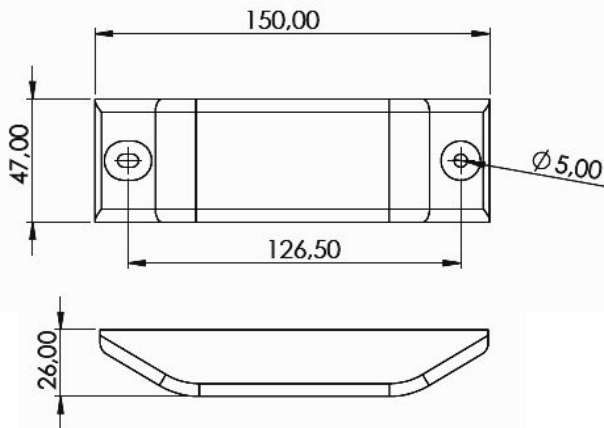

Mecânica: Robusta e compacta, com grau de proteção IP67.

Precisão: Cerca de 30m a 3 km, variando conforme a aplicação.

Localização: Tecnologia indoor e outdoor via **redes próximas (Wi-Fi Scan e GNSS)**