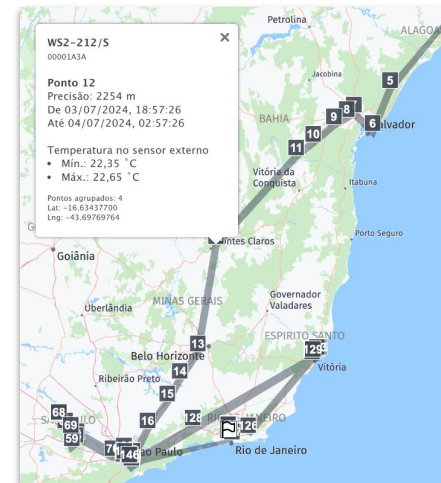

Dados de **Inventário** e disponibilidade dos ativos.

dots

Funcionalidades

AYGA

Controle de acesso por hierarquia.
Configuração remota dos dispositivos.

Facilmente **integrável** com outras plataformas via **API**.