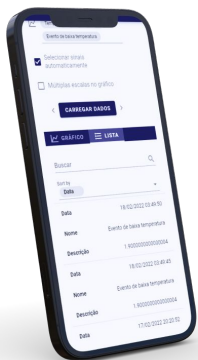

Dispositivo IoT que viabiliza
a **gestão remota de ativos**

Conecta ativos e ambientes a **nuvem**
para um **monitoramento frequente**.

AYGA

Localização: Tecnologia indoor e outdoor com cerca de 40 m de precisão.

**A estimativa depende diretamente da quantidade de mensagens enviadas.*

dots

Funcionalidades

AYGA

Mapa de **geolocalização** e Pontos de Interesse (**POI**).

Visualização de dados em **cards**, **listas** e **mapa**.

POI Identifier	group	Quantity ↓	Average time at POI
— Asset Type: Embalagem de peças prontas ×			
Matriz empresa Exemplo		463 (48,99%)	5 d
Fornecedor A		158 (16,72%)	5 d
Fornecedor B		156 (16,51%)	7 d
Em trânsito		101 (10,69%)	2 d
Distribuidor X		26 (2,75%)	5 d
Cliente 1		17 (1,80%)	1 d
Cliente 2		12 (1,27%)	18 h

Dados de **Inventário** e disponibilidade dos ativos.

dots

Funcionalidades

AYGA

Controle de acesso por hierarquia.
Configuração remota dos dispositivos.

Facilmente **integrável** com outras plataformas via **API**.