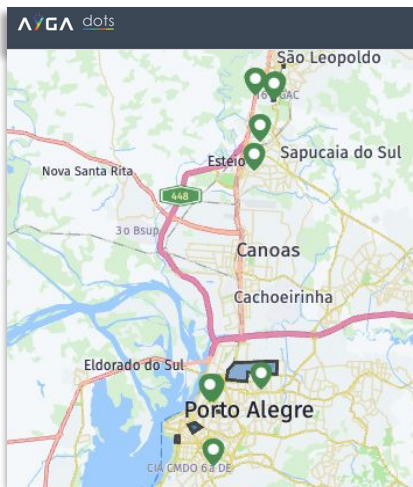

Dispositivo IoT que viabiliza
a **gestão remota de ativos**

Conecta ativos e ambientes a **nuvem**
para um **monitoramento frequente**.

AYGA

Localização: Tecnologia indoor e outdoor com cerca de 40 m de precisão.

**A estimativa depende diretamente da quantidade de mensagens enviadas.*

dots

Funcionalidades

AYGA

Mapa de **geolocalização** e Pontos de Interesse (**POI**).

Visualização de dados em **cards**, **listas** e **mapa**.