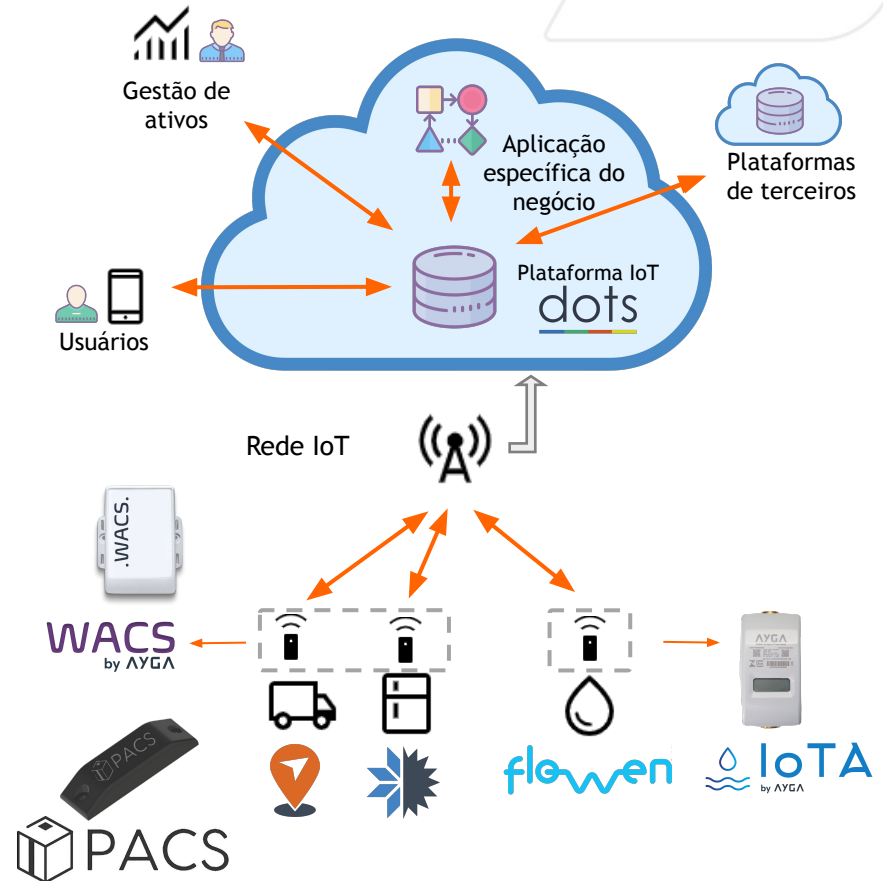

AYGA

AssetLink

Nosso negócio

Fazemos **produtos e plataformas** IoT.
Entregamos **onde e como** as “coisas” estão.

- Localizada em **São Leopoldo | RS | Brasil**.
- Presença em **20+ países**.
- **Joint venture** com uma montadora de eletrônicos de padrão internacional.
- Capacidade de produção de +20 mil produtos/mês

GLOBAL ELECTRONICS
MANUFATURA DE ELETROELETRÔNICOS
GUAÍBA, RIO GRANDE DO SUL

AYGA

Solução inteligente para localização de ativos.

Aplicações para **indústria**, **máquinas**, **embalagens retornáveis (RIPs)**, **aluguel de equipamentos**, **transporte** e muitos mais.

AYGA

Solução inteligente para localização de ativos.

Série PACS

Dispositivo para rastreamento com **simplicidade operacional**.

OU

Série WACS

Conecta ativos e ambientes para um **monitoramento frequente**.

Plataforma dots

Dispositivo IoT que viabiliza
a **gestão remota de ativos**

Conecta ativos e ambientes a **nuvem**
para um **monitoramento frequente**.

AYGA

Localização: Tecnologia indoor e outdoor com cerca de 40 m de precisão.