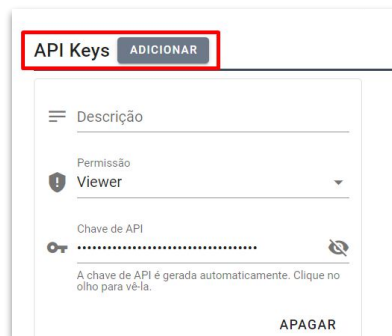

Dados de **Inventário** e disponibilidade dos ativos.

dots

Funcionalidades

AYGA

Controle de acesso por hierarquia.
Configuração remota dos dispositivos.

Facilmente **integrável** com outras plataformas via **API**.